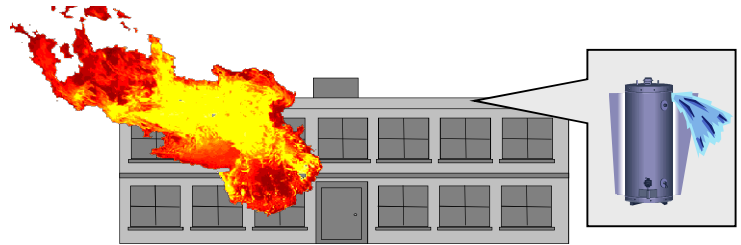

火災

の時や

ビルの設備に **異常** があったとき

各種受信盤が鳴りますが...

どうしてしていますか？

- 誰も居ないときに満水警報・・・翌日出社したら水びたし、仕事にならない。
- 火災発生!! 気が動転してしまって通報がうまく出来ない。
- 深夜の火災警報..... 自動火災報知機が鳴動・・・
常時対応できますか？

なんて事になっているなら

ALSOK に通報しましょう